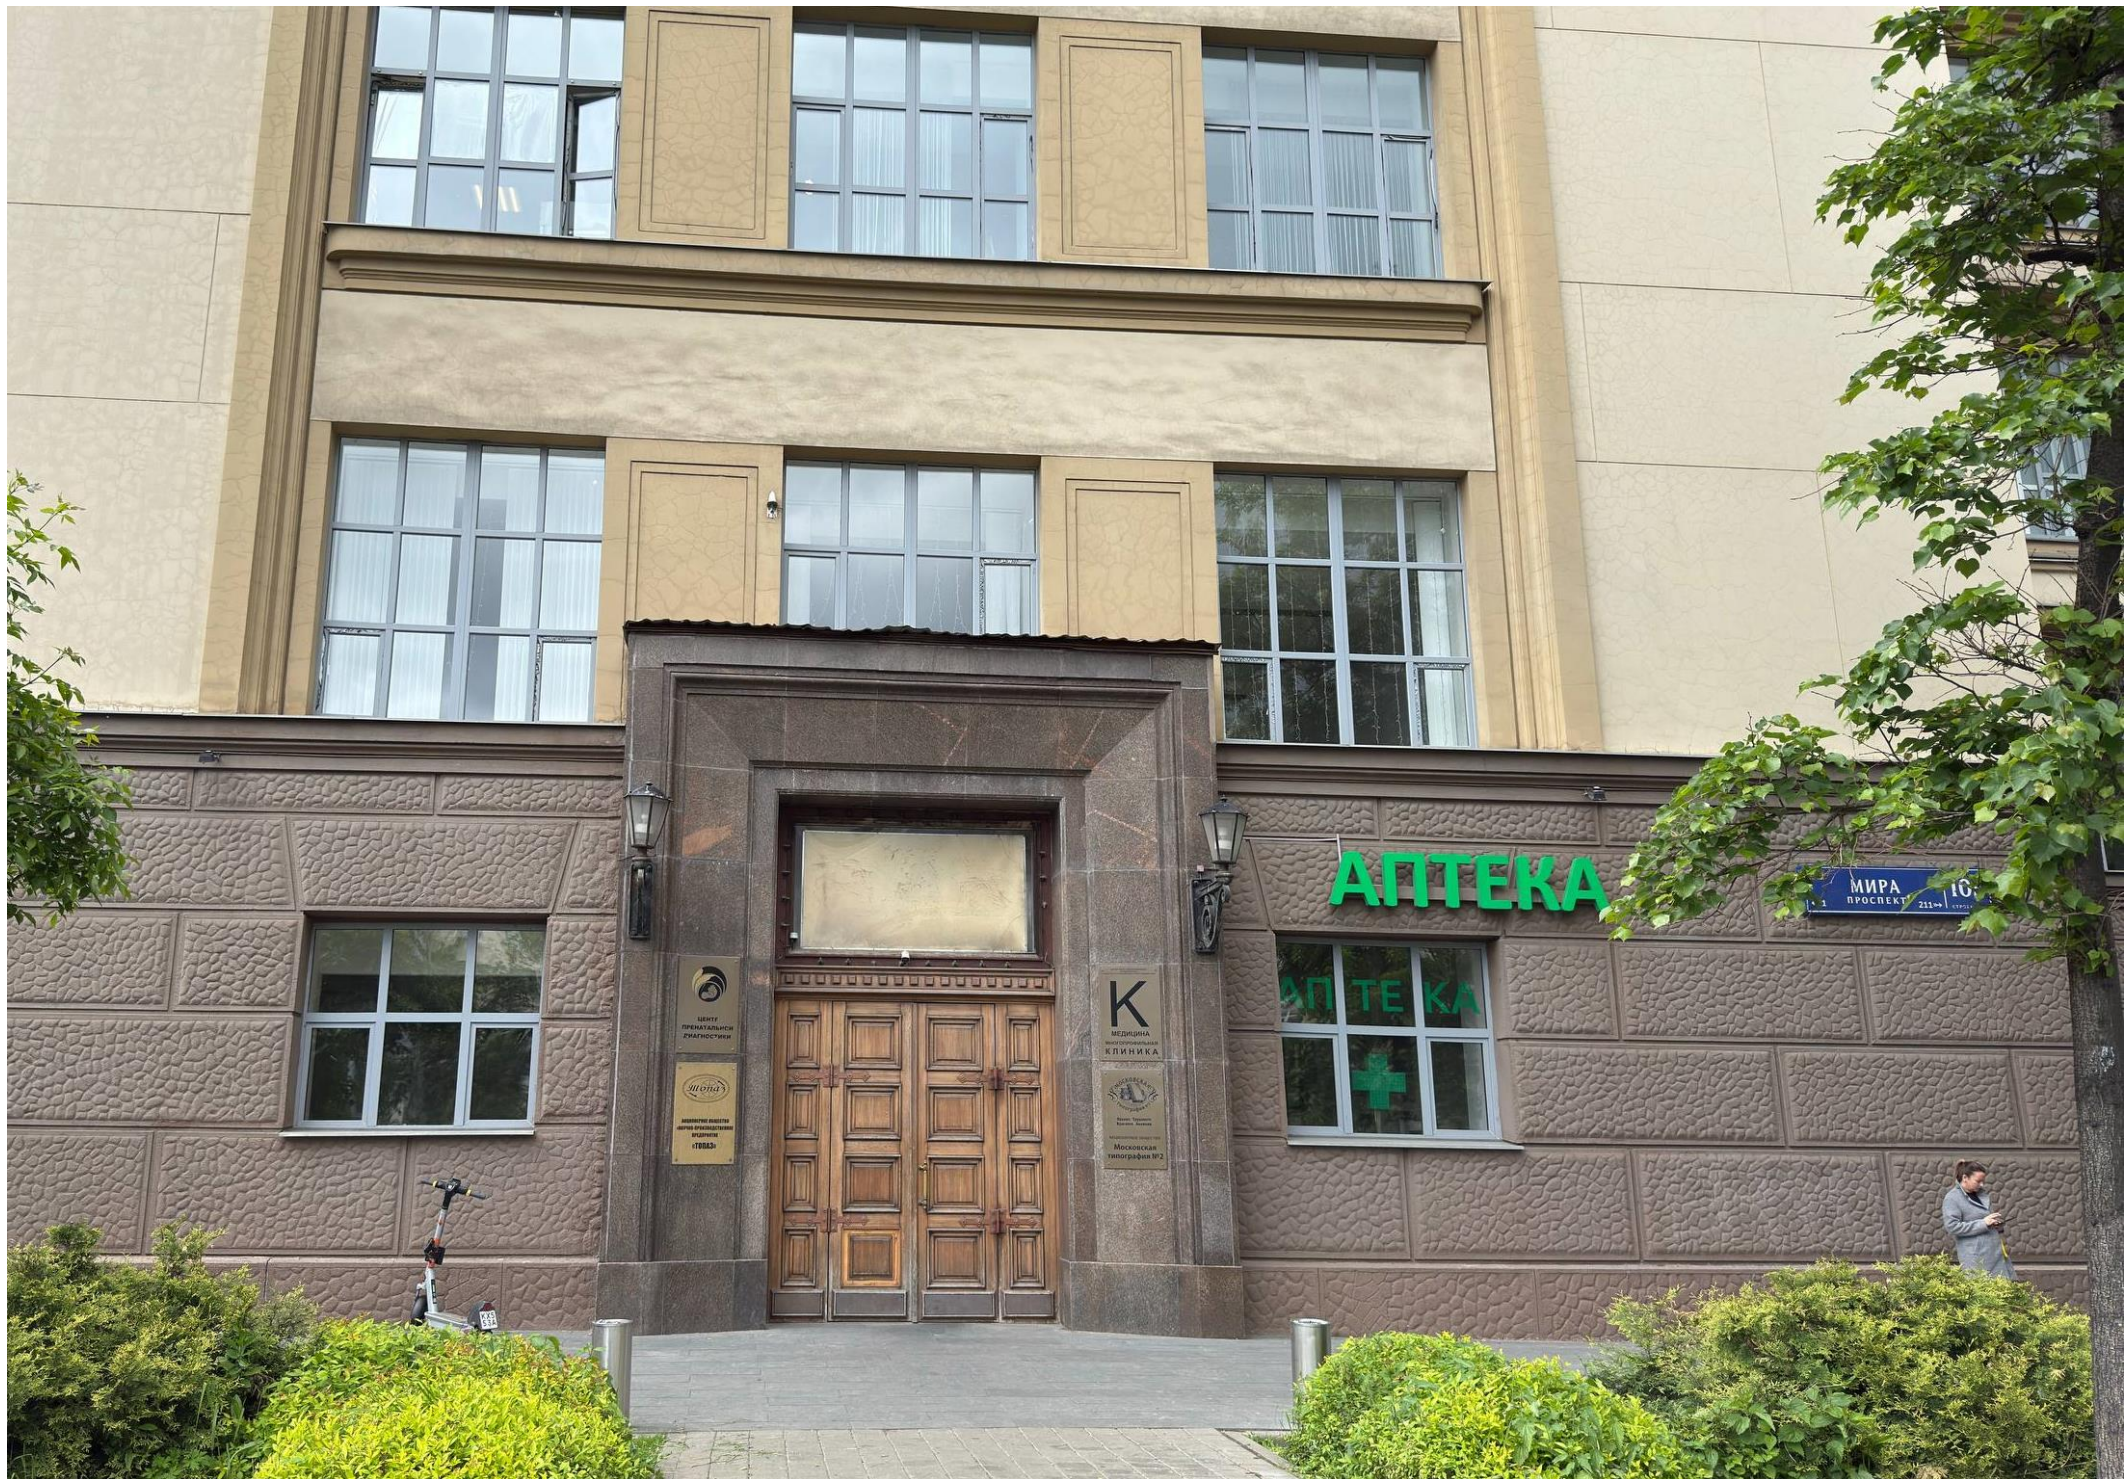

## КАК ПРОЙТИ

- 1 Ст. метро «ВДНХ», выходы №2-5
- 2 Доходим до остановки Улица Кибальчича
- 3 Заходим в подъезд №2

- 4 Проходим турникет, затем направо, на лифте поднимаемся на 7 этаж

- 5 Вы на месте!

РАК  
РАК